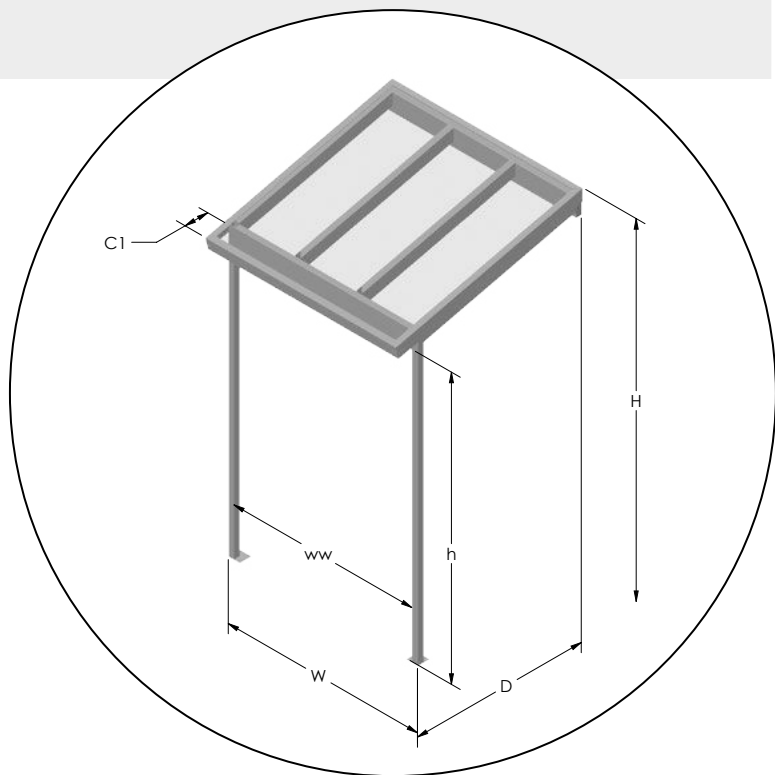

# Série Zen

Modèle Auvent

**Spécialisé dans la conception sur mesure**

**Structure en aluminium**

**Capacité portante améliorée avec poteaux avant (disponible sans poteaux)**

**Toiture plane d'inclinaison sur mesure**

**Nécessite un fond de clouage adéquat**

Couleur standard

Structure en aluminium 6061-T6 (épaisseur 3/16)  
 Qualité de peinture cuite certifiée AAMA 2603, AAMA 2604 (sur demande)  
 Quincaillerie inox ou galvanisée (antivol en option)  
 Ancrages mécaniques (chimiques en option)  
 Câbles d'attaches en acier inoxydable pour l'option sans poteaux  
 Toiture polycarbonate 16mm rdc avec protection UV et coefficient d'ombrage .57 (de série)

|         | Toitures disponibles |                |              | Tableau des dimensions |        |        |   |       |    |        |                  |              |    |    |    |    |
|---------|----------------------|----------------|--------------|------------------------|--------|--------|---|-------|----|--------|------------------|--------------|----|----|----|----|
|         | Polycarbonate        | Tôle corruguée | Bois et tôle | ww                     | h      | H      | S | W     | dd | D      | Poteaux av.      | Poteaux arr. | C1 | C2 | C3 | C4 |
| Poteaux | x                    | x              | x            | Max 168                | Max 80 | 4% min | - | Max ∞ | -  | Max 72 | Std 2 x 2 x 3/16 | -            | 8  | -  | -  | -  |
| Câbles  | x                    | x              | x            | -                      | -      | 4% min | - | Max ∞ | -  | Max 36 | -                | -            | -  | -  | -  | -  |